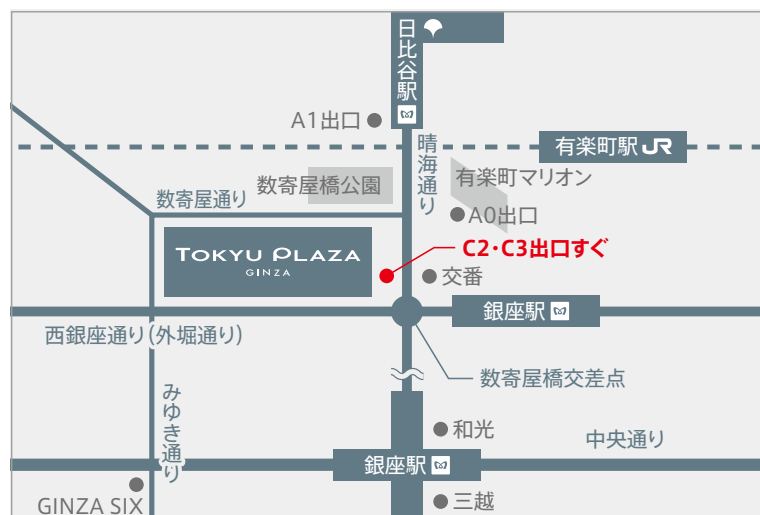

電車でお越しの方

[最寄駅のご案内]

東京メトロ 銀座線・丸ノ内線・日比谷線「銀座駅」C2・C3出口 徒歩1分

東京メトロ 日比谷線・千代田線、都営地下鉄 三田線「日比谷駅」A1出口 徒歩2分

JR山手線・京浜東北線「有楽町駅」銀座口 徒歩4分

駐車場のご案内

利用時間 24時間

駐車料金 ¥310/30分