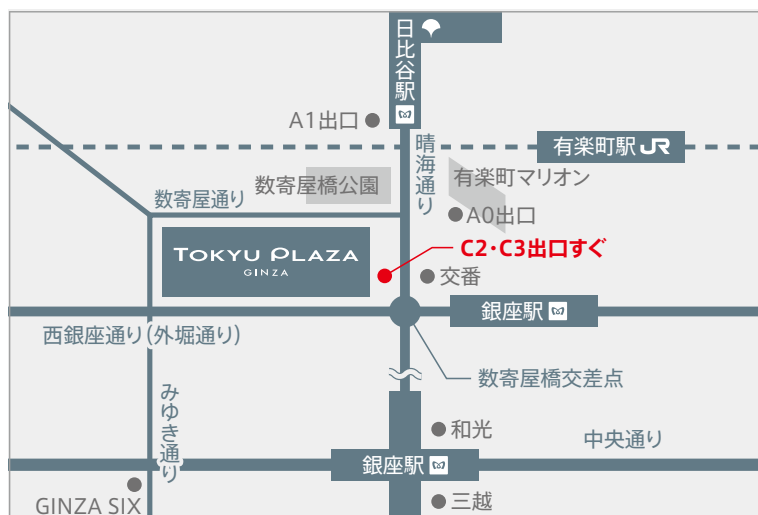

電車でお越しの方

[最寄駅のご案内]

東京メトロ 銀座線・丸ノ内線・日比谷線「銀座駅」C2・C3出口 徒歩1分

東京メトロ 日比谷線・千代田線、都営地下鉄 三田線「日比谷駅」A1出口 徒歩2分

JR山手線・京浜東北線「有楽町駅」銀座口 徒歩4分

駐車場のご案内

利用時間 24時間

駐車料金 ¥310/30分